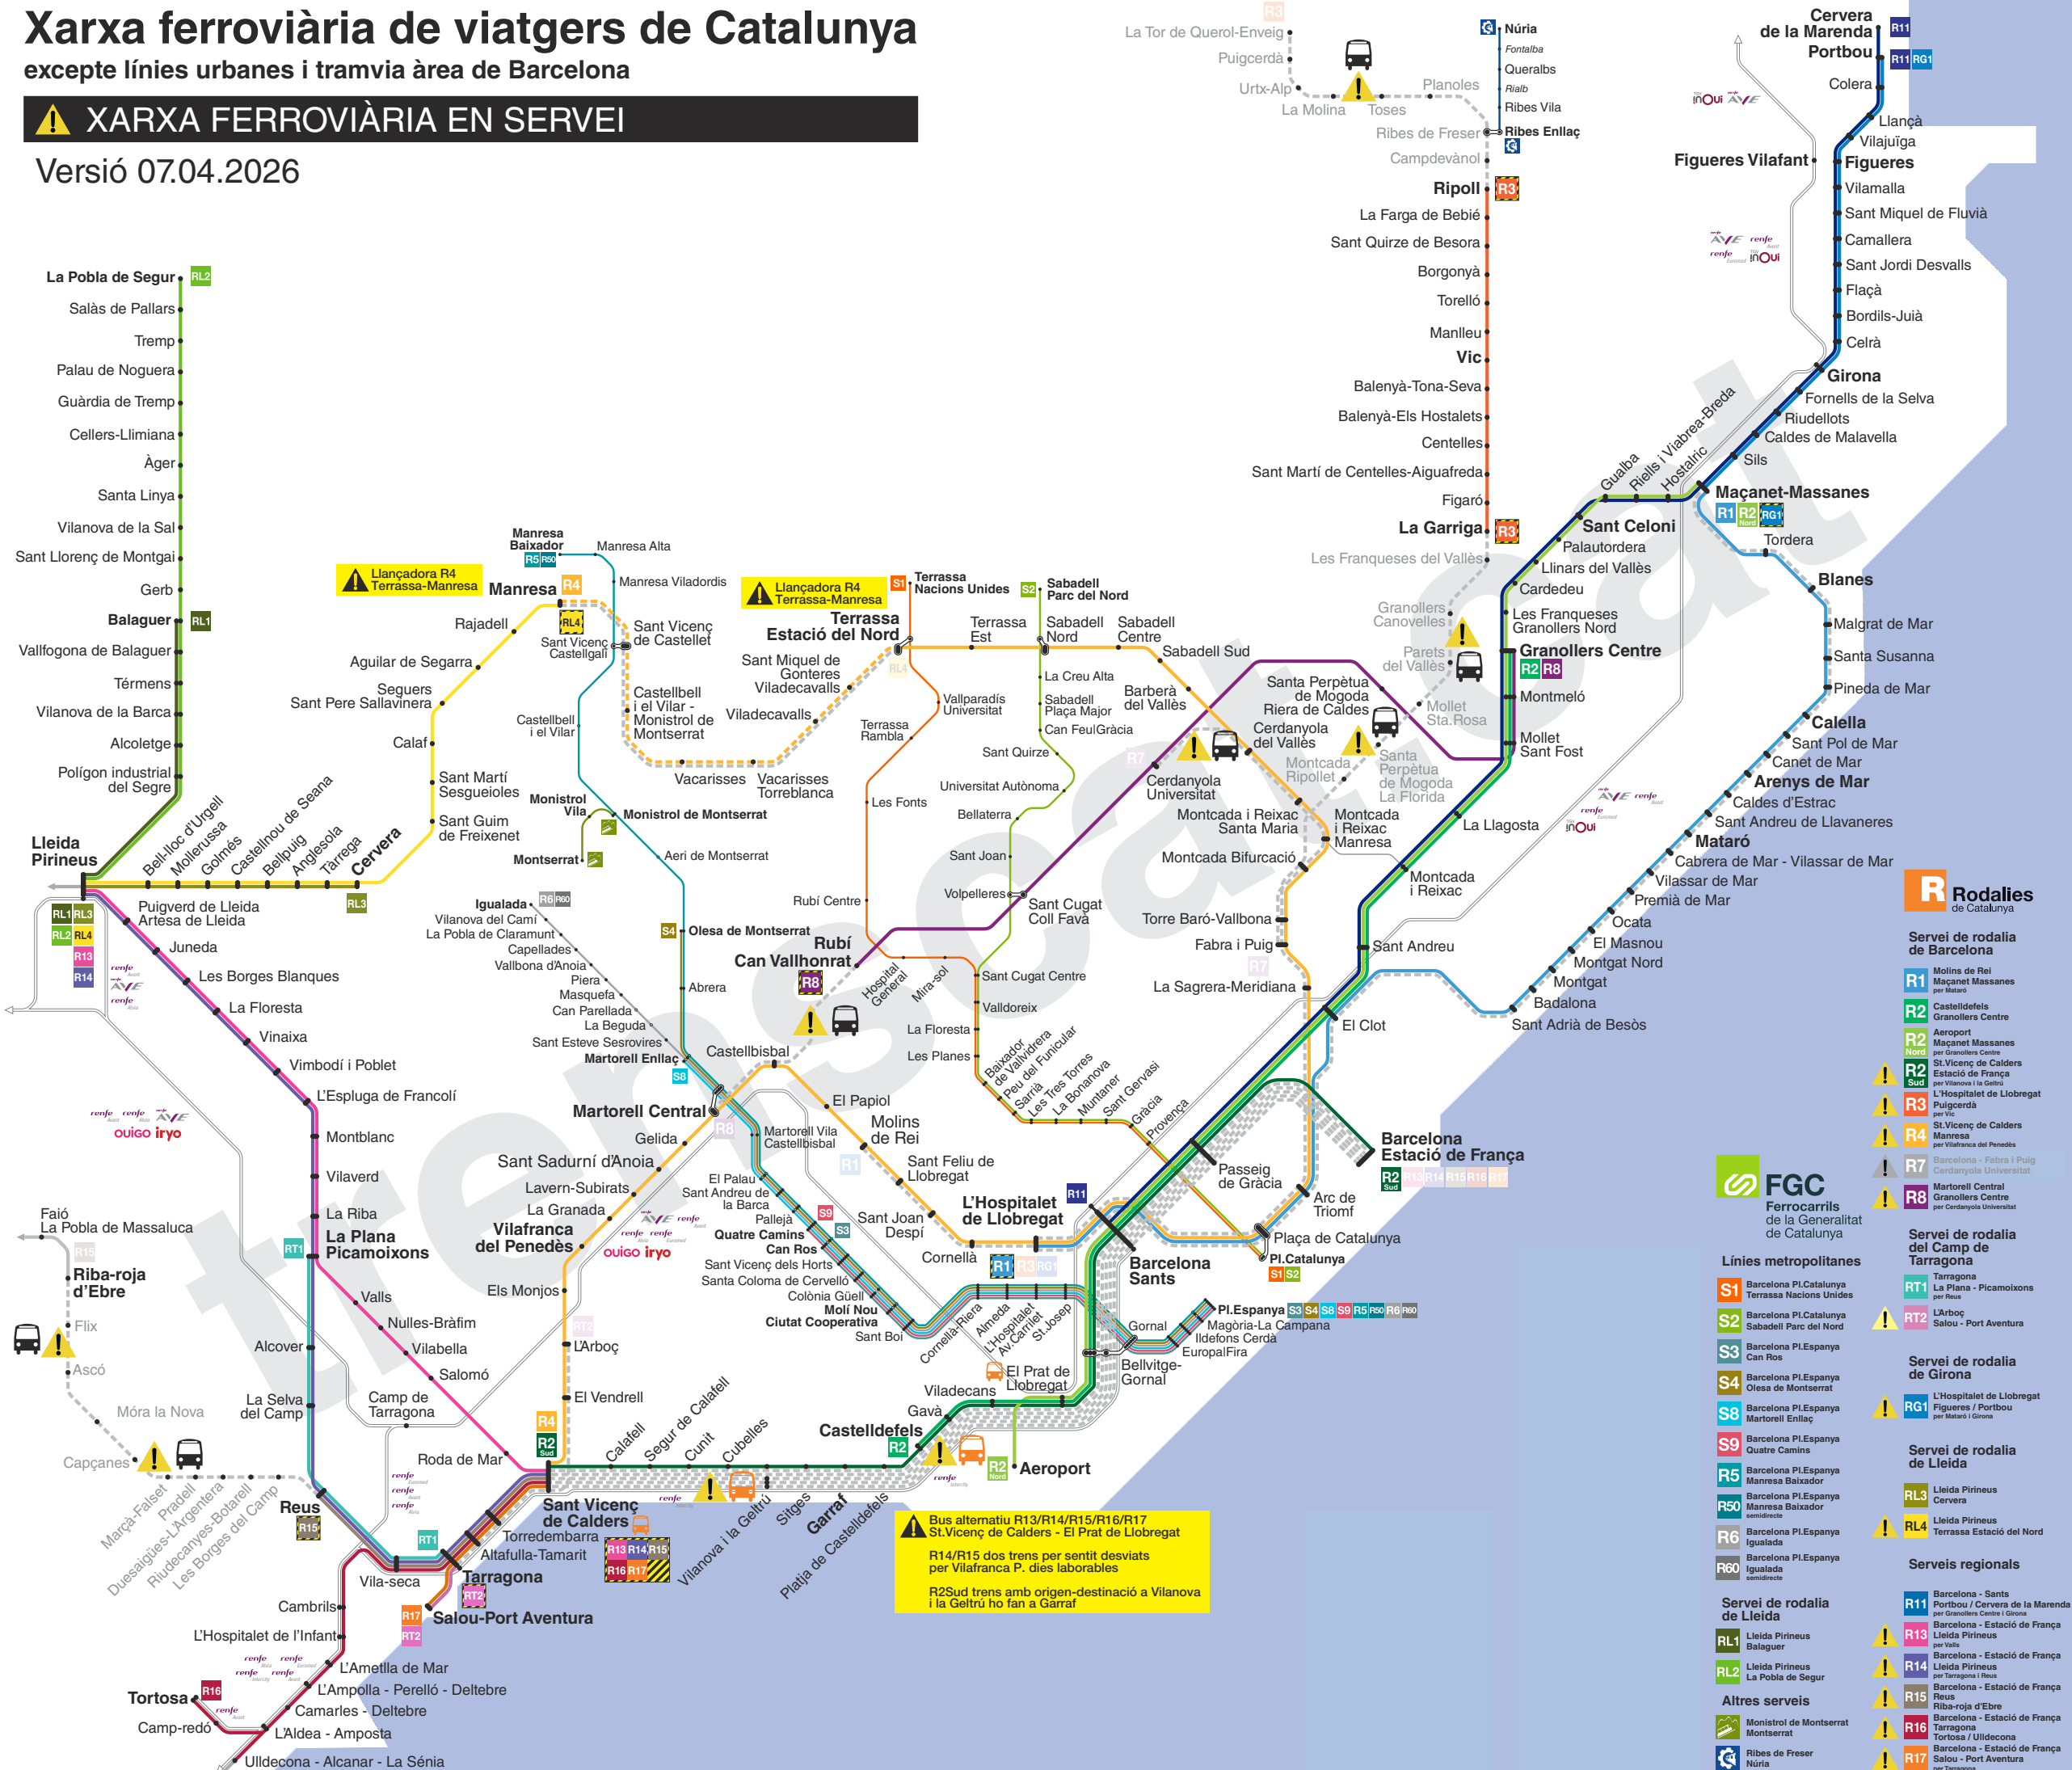

Xarxa ferroviària de viatgers de Catalunya

excepte línies urbanes i tramvia àrea de Barcelona

XARXA FERROVIÀRIA EN SERVEI

Versió 07.04.2026

Bus alternatiu R13/R14/R15/R16/R17
St. Vicenç de Calders - El Prat de Llobregat
R14/R15 dos trens per sentit desviats per Vilafranca P. dies laborables
R2Sud trens amb origen-destinació a Vilanova i la Geltrú ho fan a Garrat

R Rodalies de Catalunya

FGC Ferrocarrils de la Generalitat de Catalunya